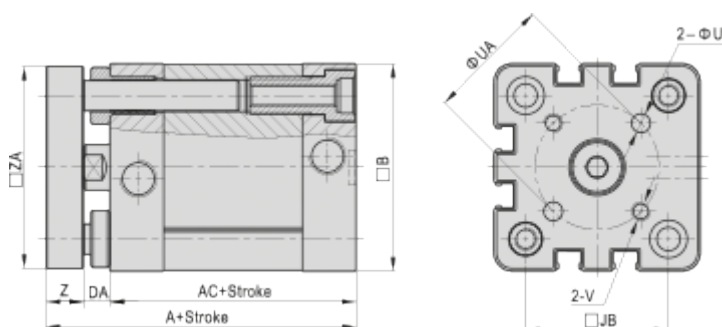

Varenummer: 58TACE80060SG  
 Beskrivelse: Kompaktcylinder,  
 ISO 21287 Db.virk., m/magnet, Drejesikret, Ø80X60 mm

## Mål

A = 12	H = 7	O = 9	R = 20
B = 2.6	I = 20	O1 =	R1 = 6.1
C = 6	J = M10 x 1,5	O2 = 14	S =
D = 72	K = 16	P = 17	U1 = 65
E = 95.5	L =	P1 = 15	U2 = 8
E1 =	M = 54	P2 = 2.6	V = M8 x 1,25
F = 8.5	N = 63	Q = M12 x 1,75	W =
G = G1/8"	N2 = 77	Q1 = 12.5	